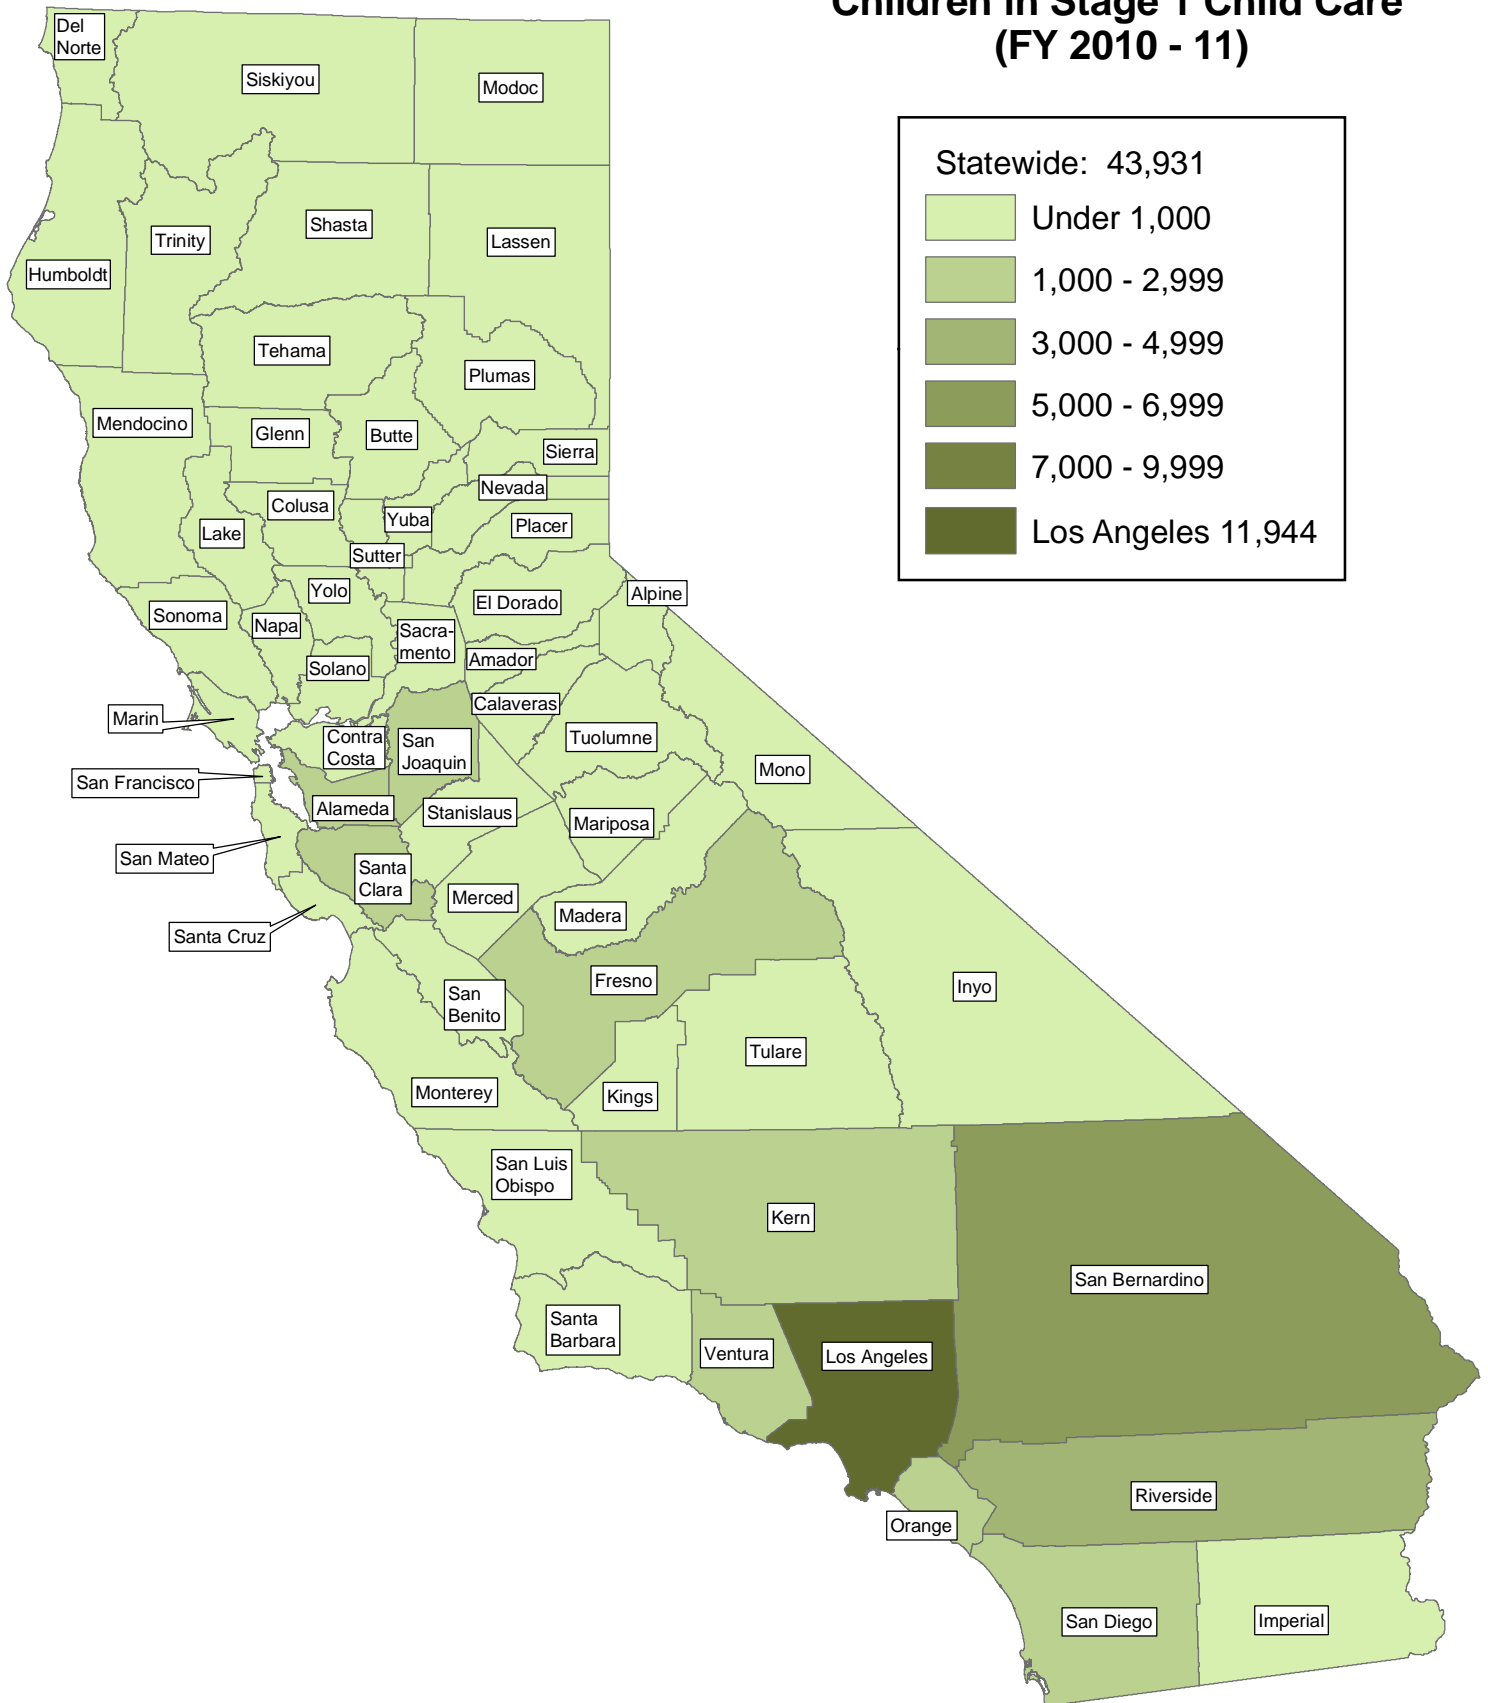

Monthly Average Number of Children in Stage 1 Child Care (FY 2010 - 11)

Monthly Average Number of Children in Stage 1 Child Care

	<u>Children</u>
Statewide	43,931
Alameda	2,365
Alpine	1
Amador	30
Butte	185
Calaveras	39
Colusa	8
Contra Costa	497
Del Norte	62
El Dorado	61
Fresno	1,629
Glenn	49
Humboldt	146
Imperial	313
Inyo	15
Kern	1,712
Kings	283
Lake	57
Lassen	56
Los Angeles	11,944
Madera	37
Marin	174
Mariposa	18
Mendocino	43
Merced	313
Modoc	5
Mono	3
Monterey	591
Napa	95
Nevada	103
Orange	1,154
Placer	270
Plumas	14
Riverside	4,356
Sacramento	834
San Benito	114
San Bernardino	6,180
San Diego	2,573
San Francisco	876
San Joaquin	1,105
San Luis Obispo	190
San Mateo	239
Santa Barbara	291
Santa Clara	1,499
Santa Cruz	369
Shasta	202
Sierra	15
Siskiyou	31
Solano	319
Sonoma	231
Stanislaus	130
Sutter	157
Tehama	42
Trinity	4
Tulare	466
Tuolumne	13
Ventura	1,007
Yolo	289
Yuba	127